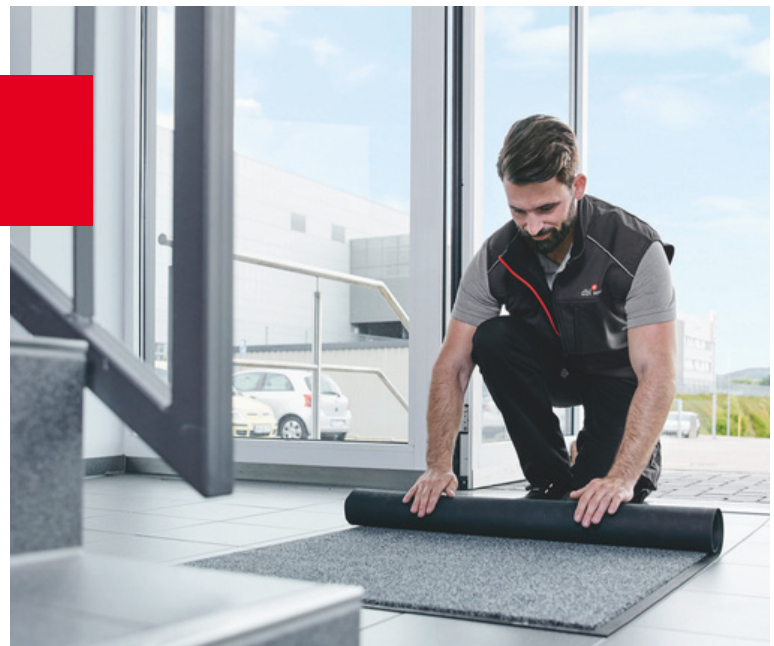

Działamy na terenie całego kraju

Dzięki ogólnopolskiej lokalizacji i przemyślanej logistyce docieramy do Klientów w całym kraju.

Zapraszamy do kontaktu
zapytania@dbl.pl